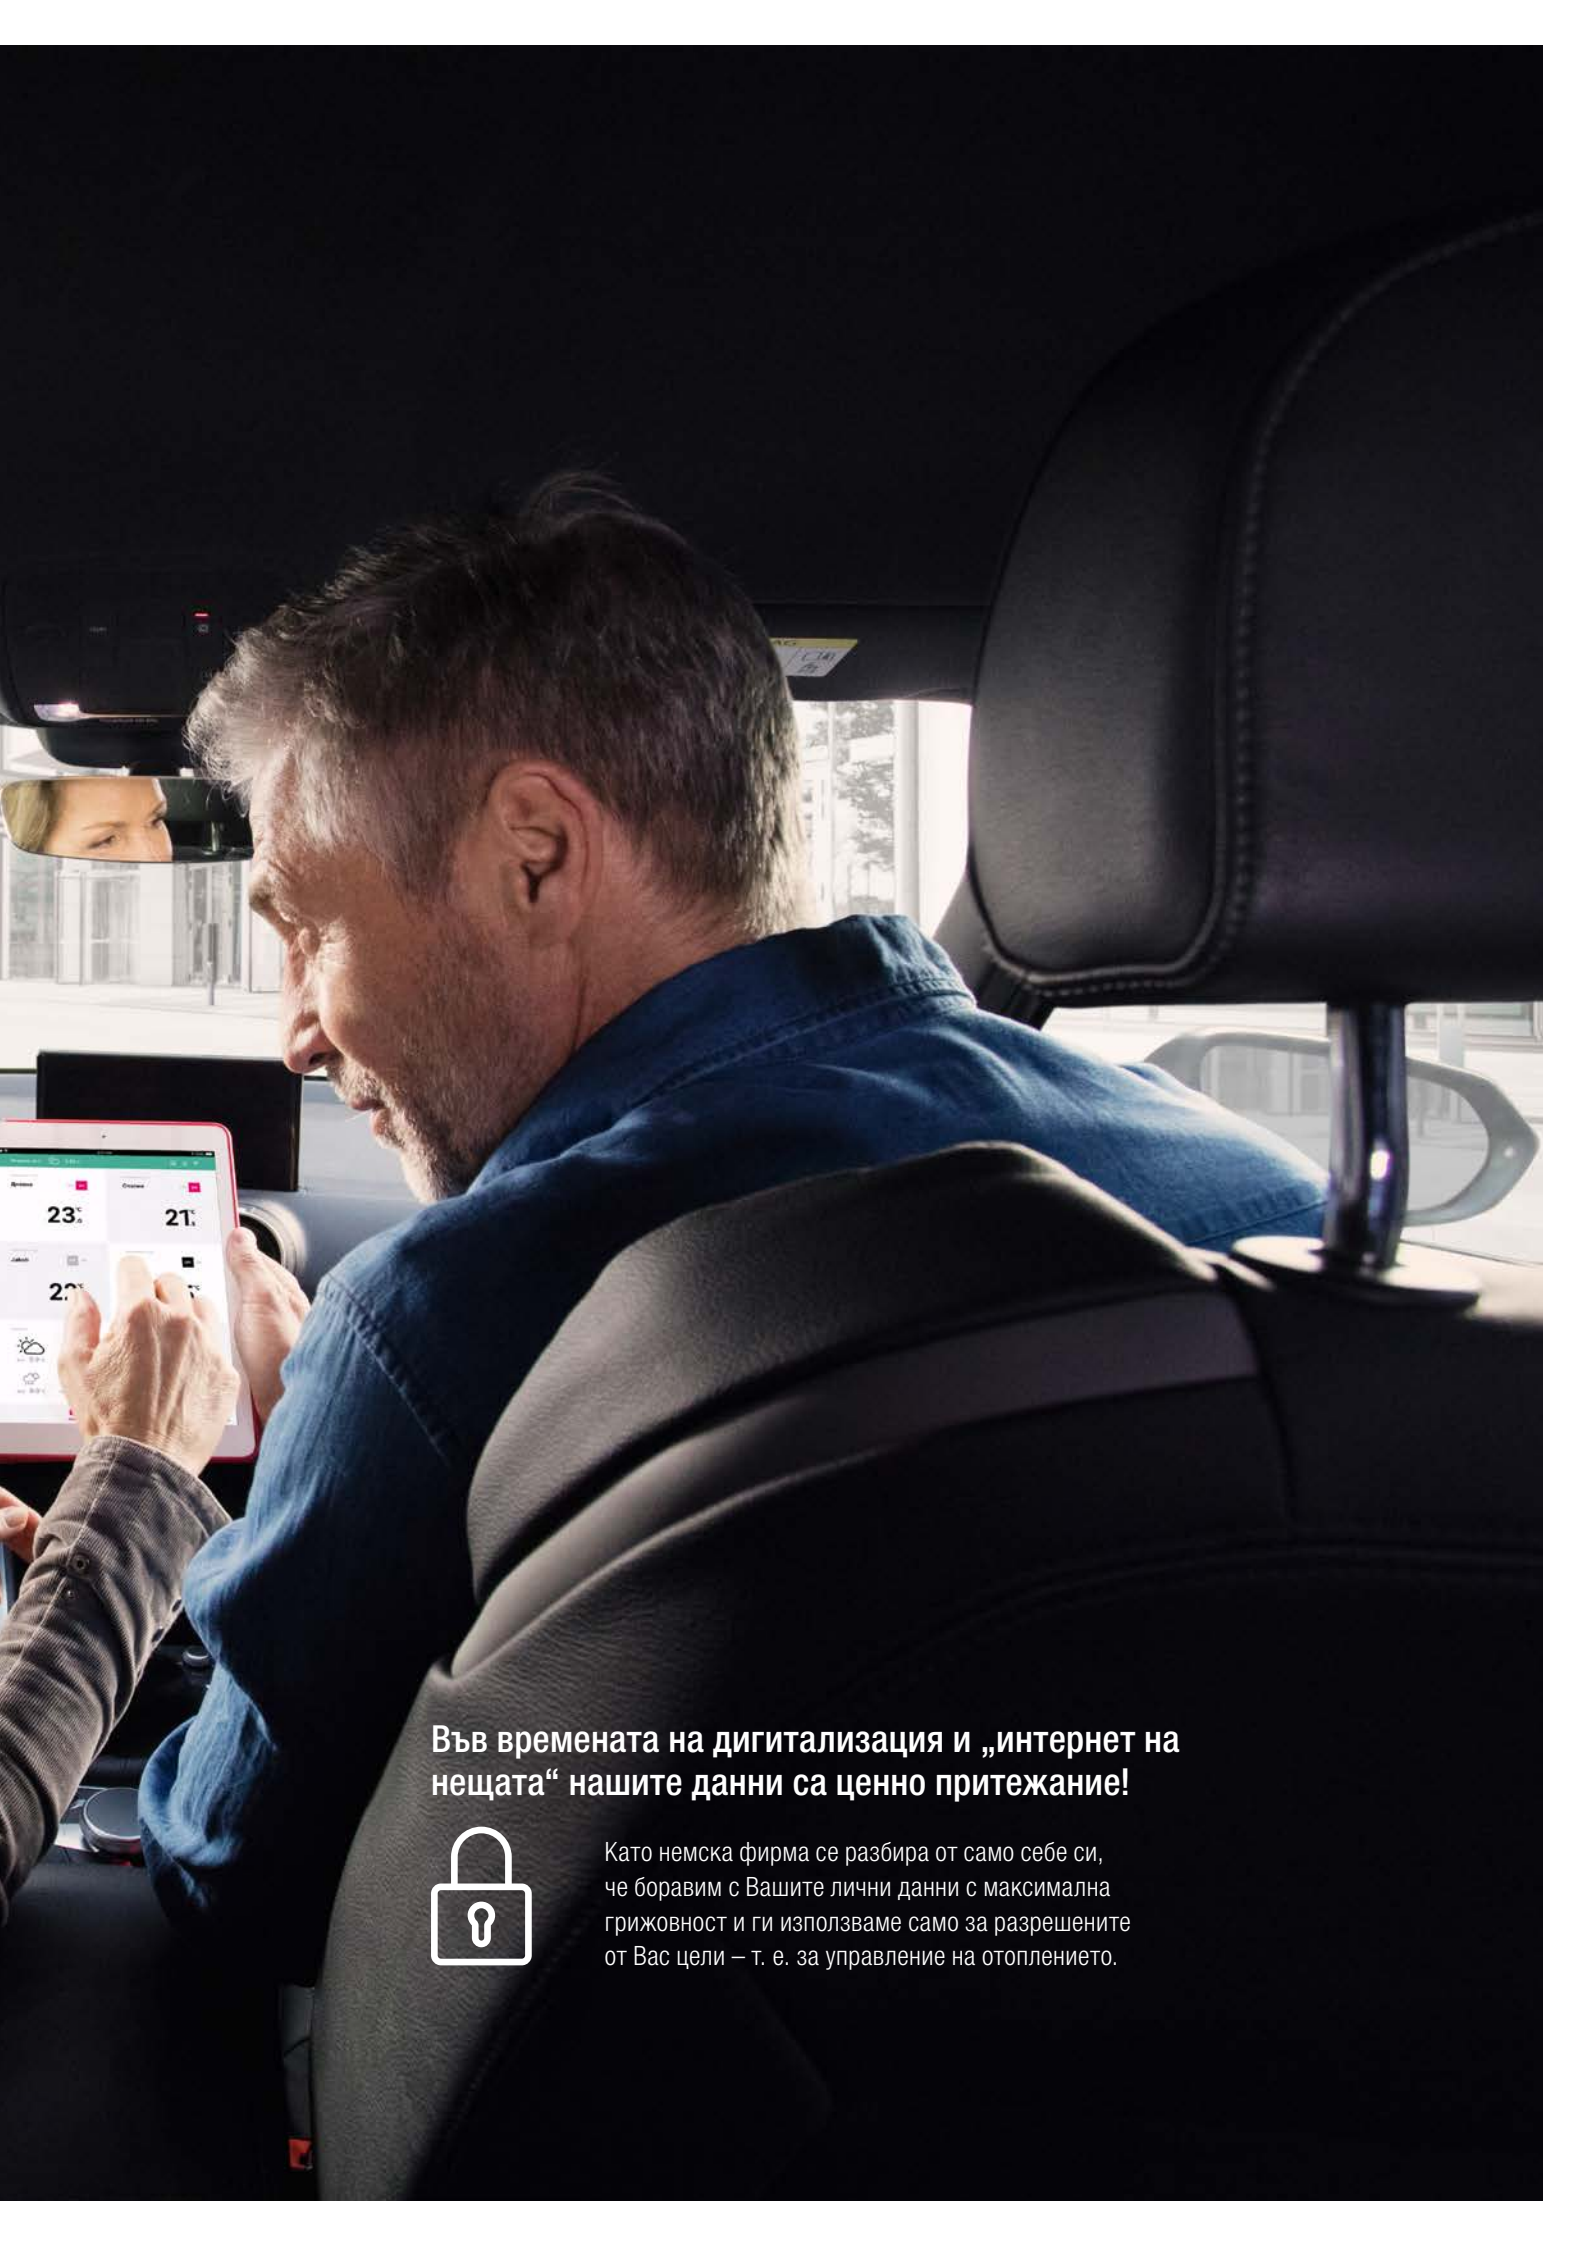

# ХУБАВО Е ДА ЗНАЕШ, ЧЕ ВКЪЩИ ВСИЧКО Е НАРЕД

С приложението всичко  
е под Ваш контрол —  
дори и когато сте на път

С NEA SMART 2.0 винаги се чувствате добре. Тъй като с интуитивното приложение, с един поглед виждате дали въкъщи всичко е наред — от всяко място на света, по всяко време. И ако някой път сте забравили да изключите отоплението си, можете да поправите това удобно и по пътя. А в случай на нужда Вашият инсталатор може да Ви помогне с дистанционен сервиз.