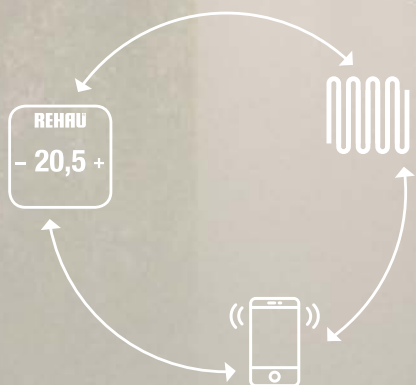

У ДОМА СЕ ЧУВСТВАМЕ НАЙ-ДОБРЕ

Насладете се на Вашата комфортна атмосфера с перфектно съгласуваната помежду си цялостна система на RENAU